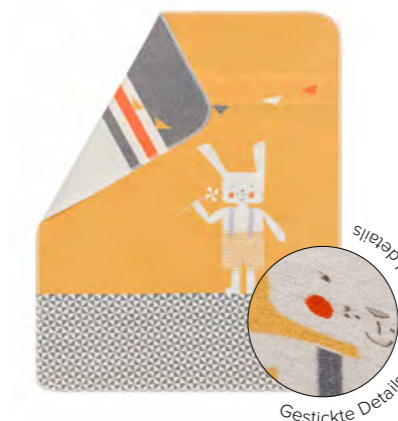

Schlafsack bis 1 Jahr /  
 Sleeveless bunting  
 up to 1 year  
**9821 / 74**  
 70 cm

Decke / Blanket  
**6846 / 67**  
 70 x 90 cm

Decke / Blanket  
**6846 / 35**  
 70 x 90 cm

FLANELL / FLANNEL

**JUWEL**  
**DECKE / BLANKET**  
**KISSEN GEFÜLLT / CUSHION FILLED**  
**DECKE IN DER PUPPE / BLANKET IN THE PUPPET**